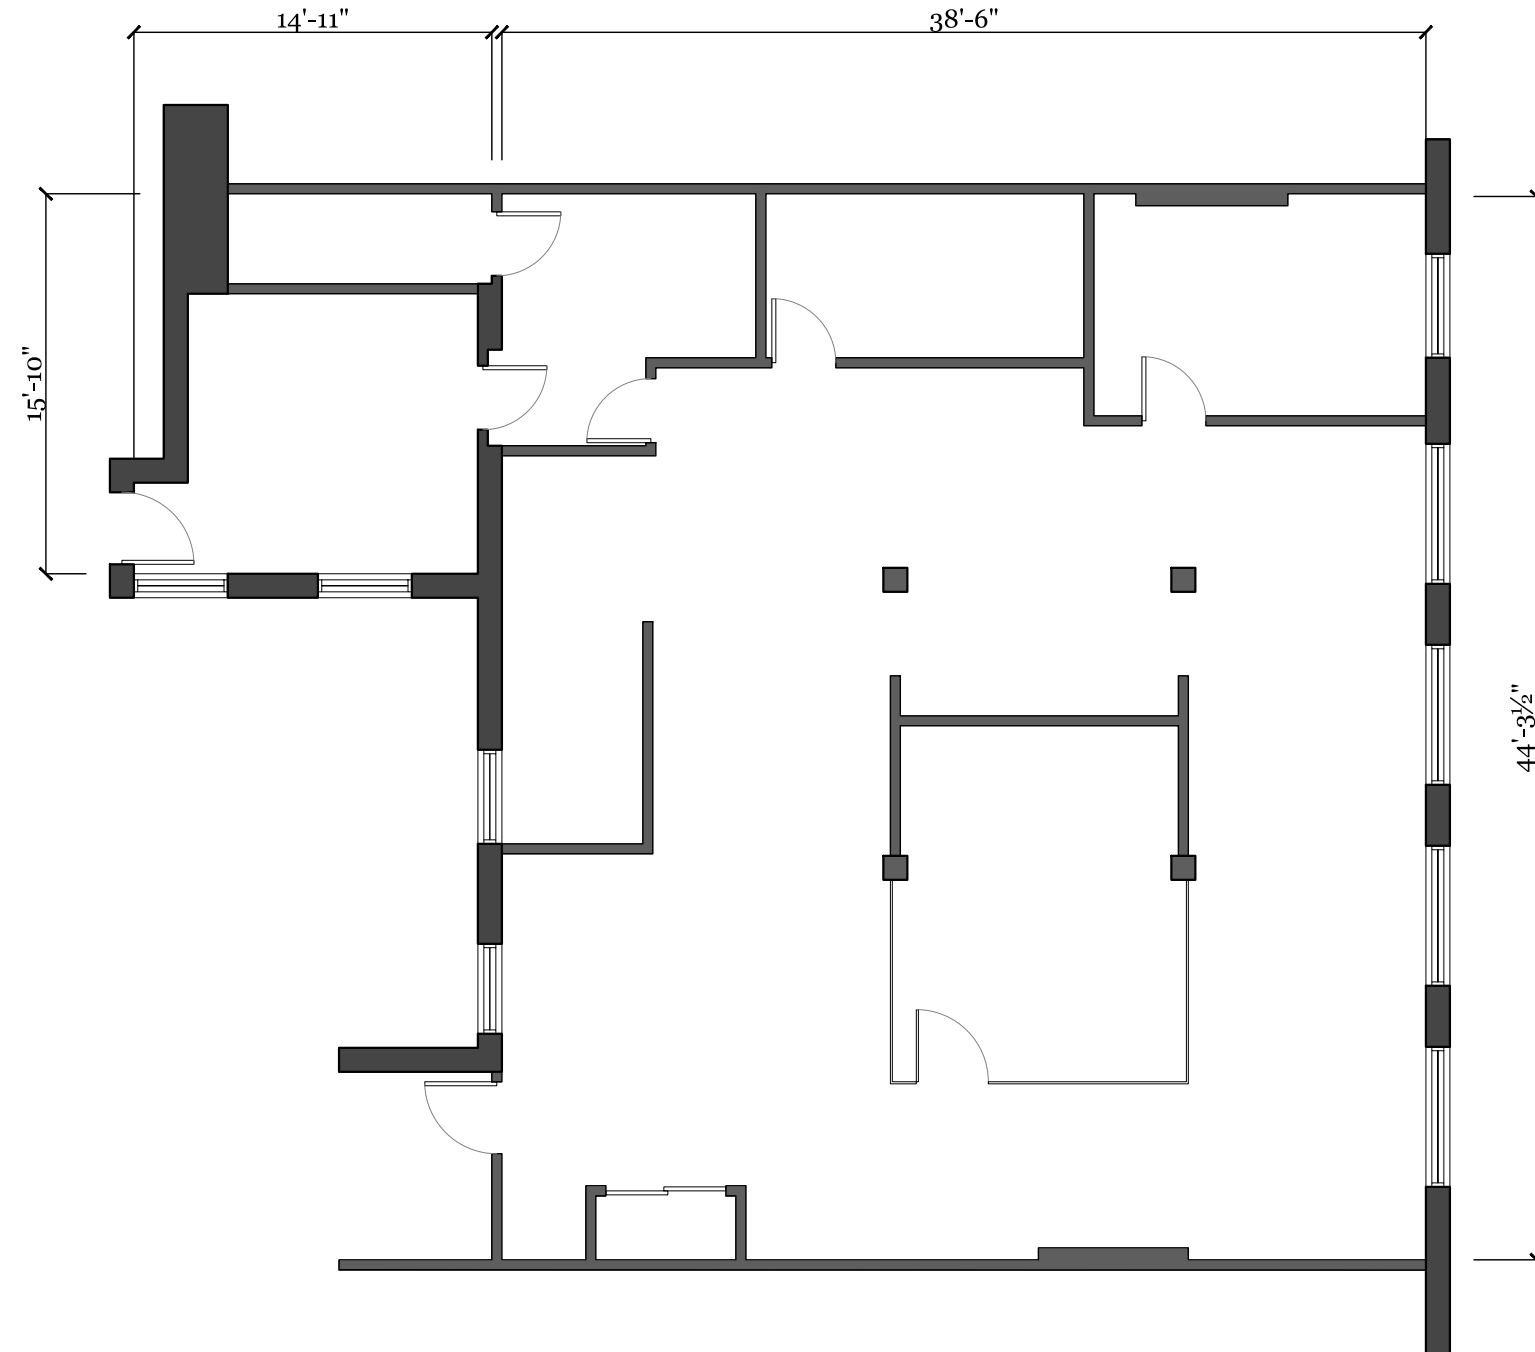

222 BLVD. ST LAURENT

GOOGLE MAPS

PLAN REZ-DE-CHAUSÉE

PLAN SOUS-SOL

REZ-DE-CHAUSÉE	2 168 P1²
SOUS-SOL	584 P1²
TOTAL	2 752 P1²

RESTAURANT	2 049 PI ²
TERRACE	913 PI ²
TOTAL	2 962 PI ²

PLAN SOUS-SOL & TERRACE

BUREAU 1 911 P²

PLAN BUREAU