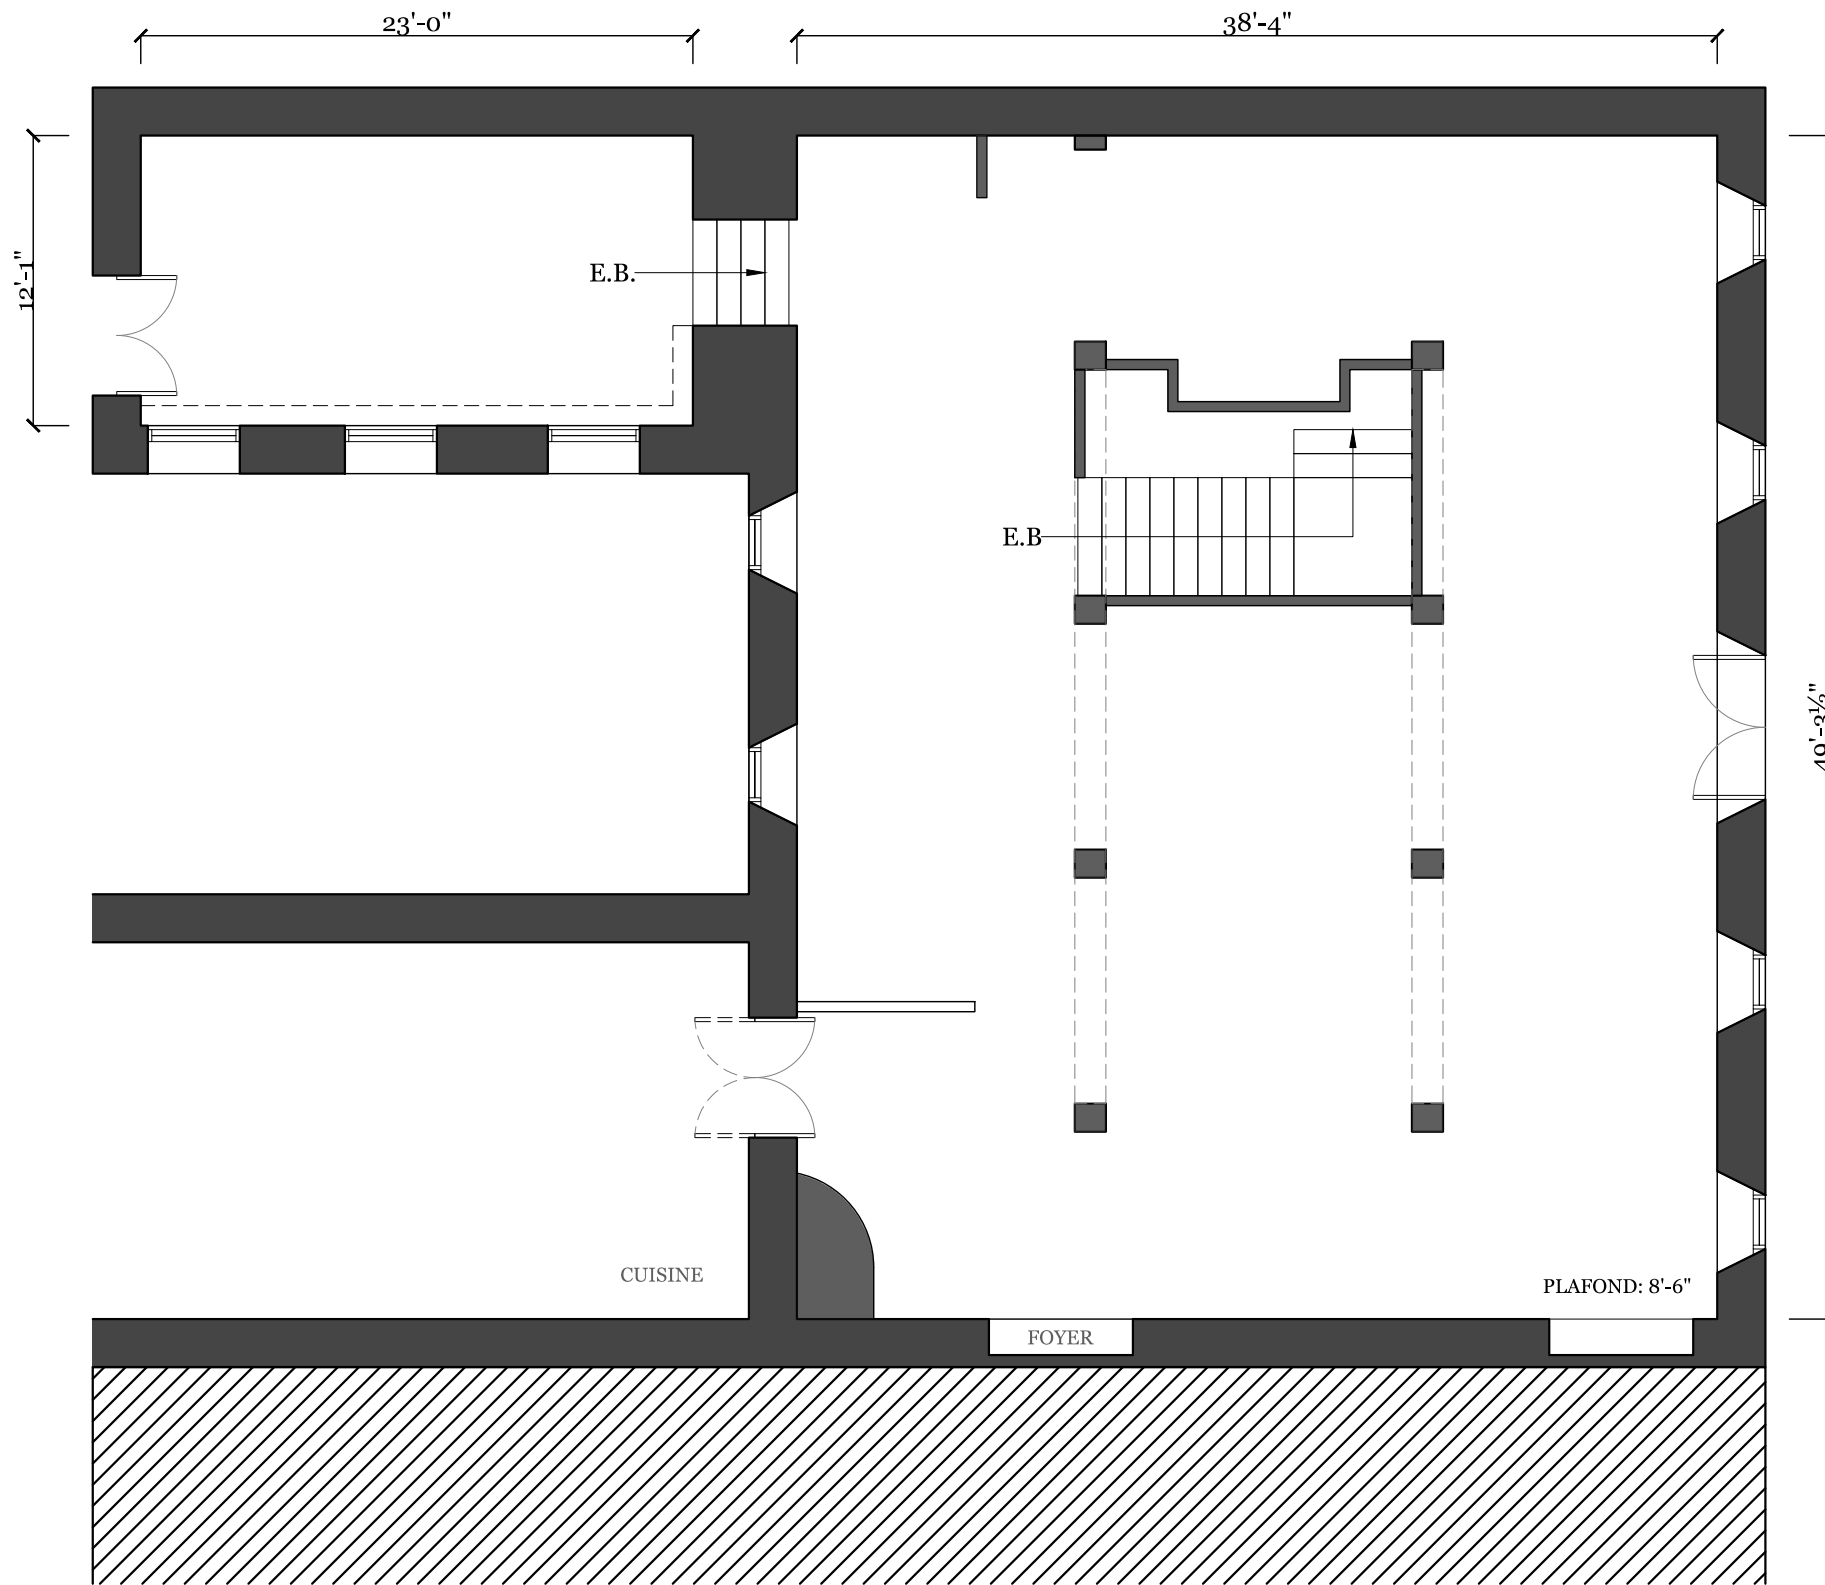

222 BLVD. ST LAURENT

GOOGLE MAPS

PLAN REZ-DE-CHAUSÉE

PLAN SOUS-SOL

REZ-DE-CHAUSÉE	2 168 P1²
SOUS-SOL	584 P1²
TOTAL	2 752 P1²

RESTAURANT	2 049 PI ²
TERRACE	913 PI ²
TOTAL	2 962 PI ²

PLAN SOUS-SOL & TERRACE

BUREAU 1 911 P²

PLAN BUREAU