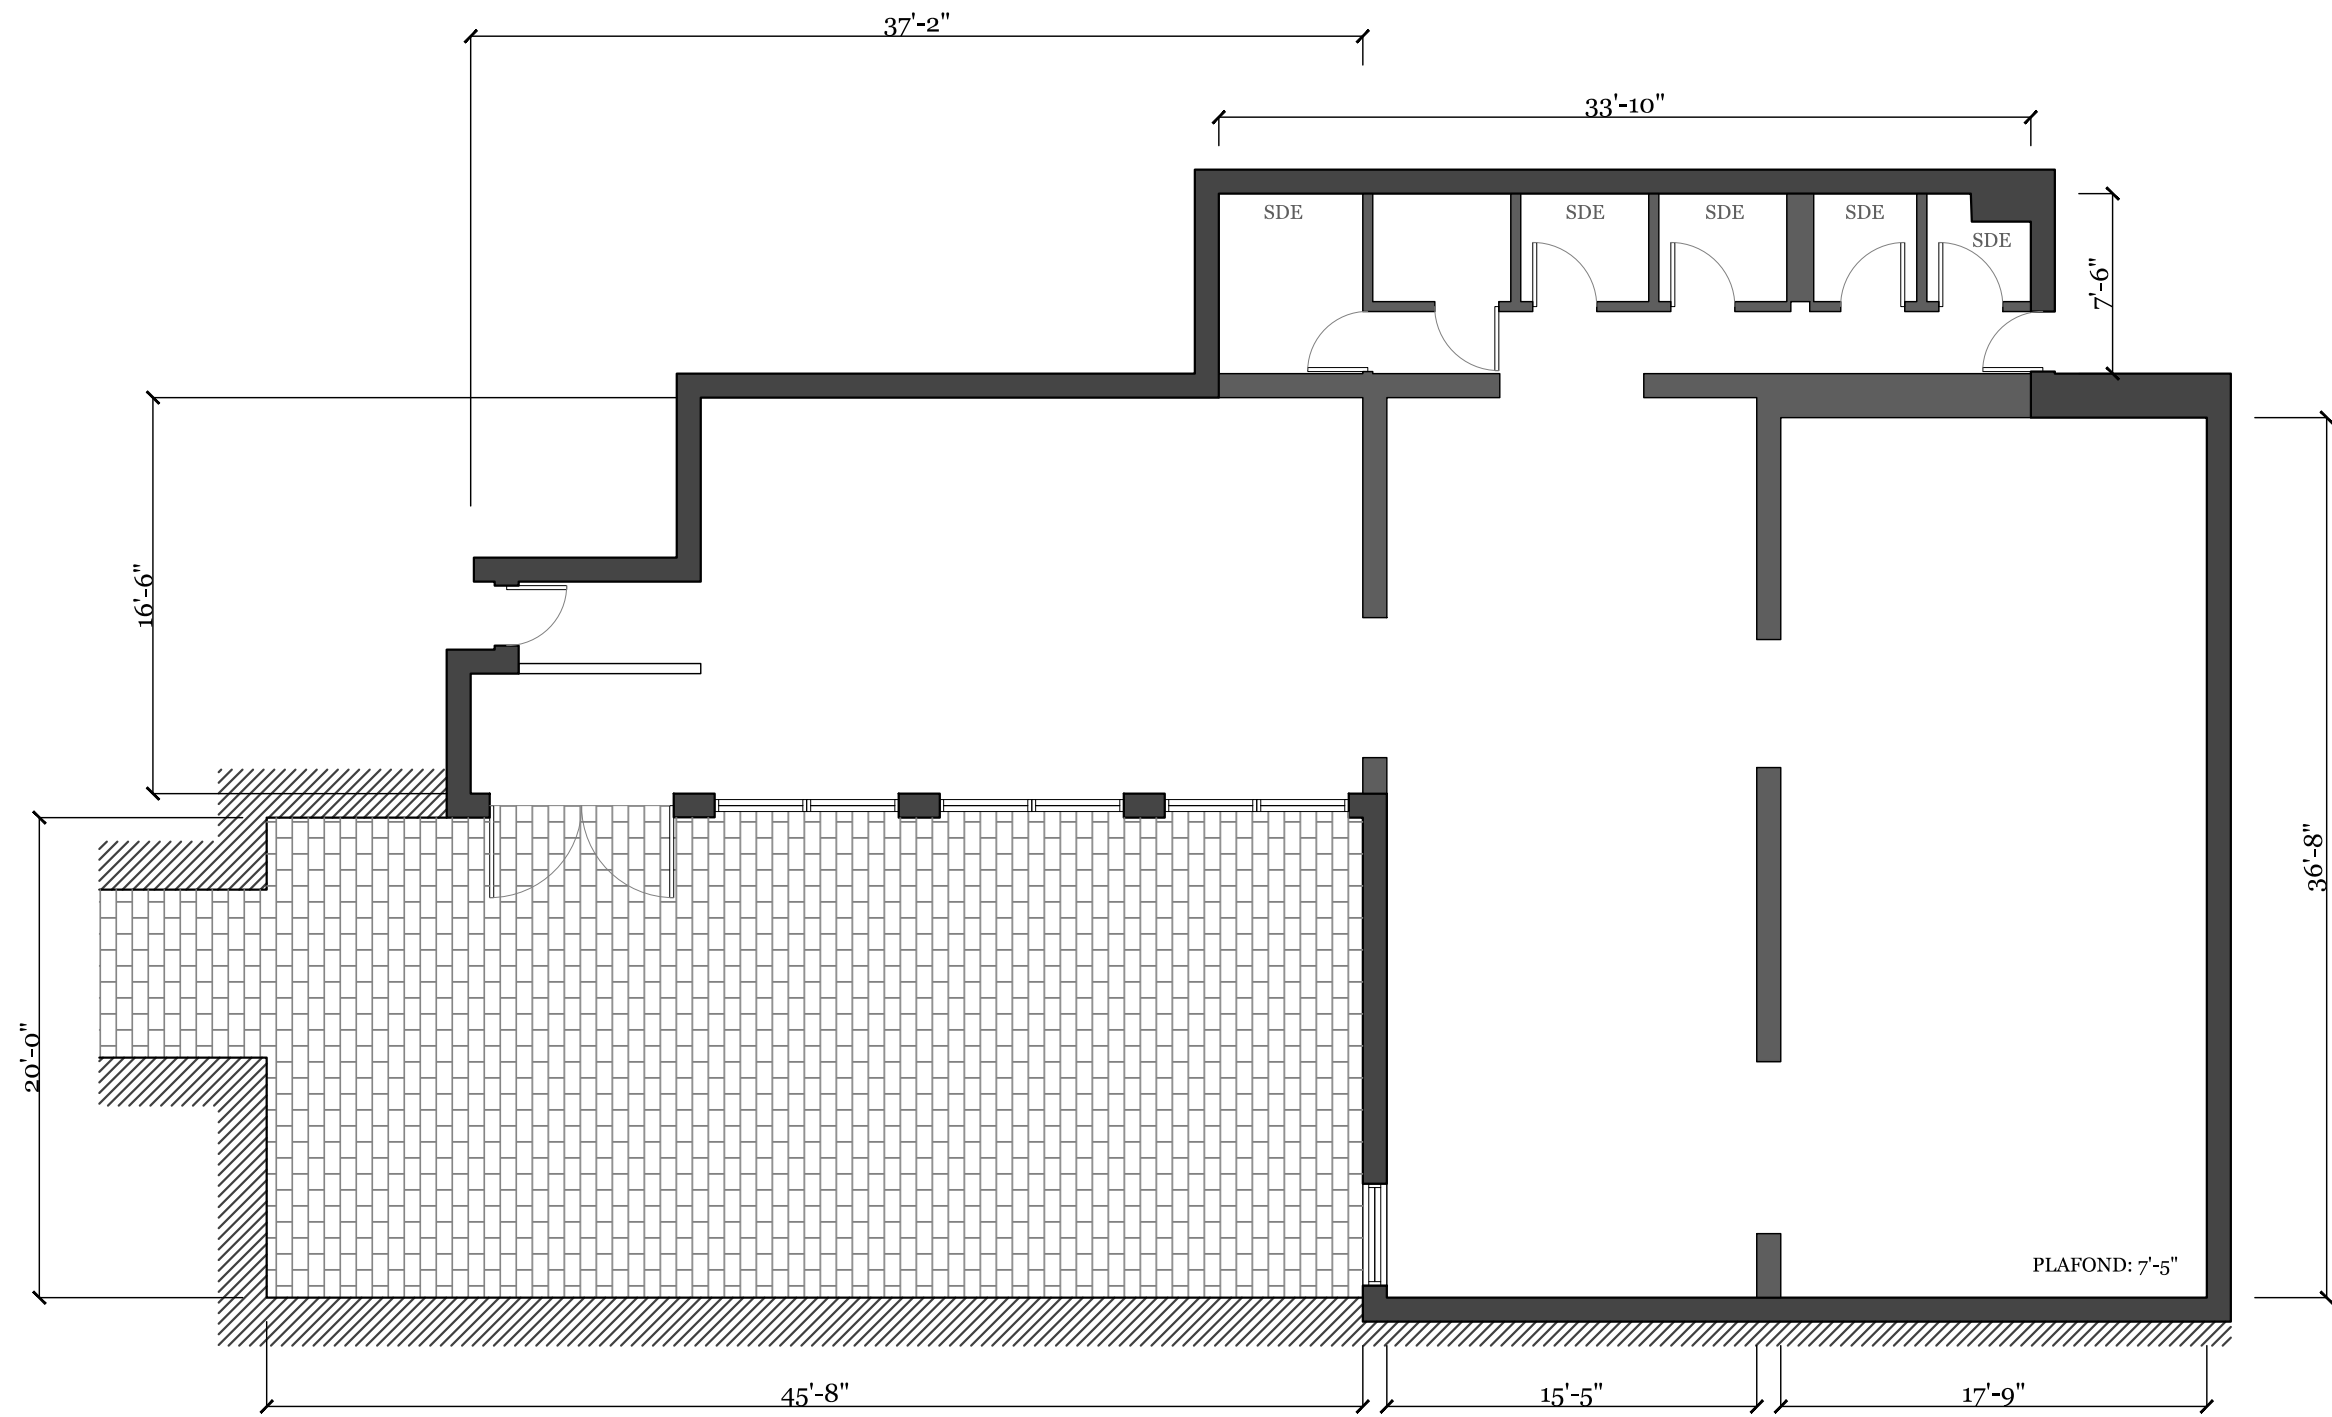

222 BLVD. ST LAURENT

GOOGLE MAPS

PLAN REZ-DE-CHAUSÉE

PLAN SOUS-SOL

REZ-DE-CHAUSÉE	2 168 P1²
SOUS-SOL	584 P1²
TOTAL	2 752 P1²

RESTAURANT	2 049 PI ²
TERRACE	913 PI ²
TOTAL	2 962 PI ²

PLAN SOUS-SOL & TERRACE

BUREAU 1 911 P²

PLAN BUREAU